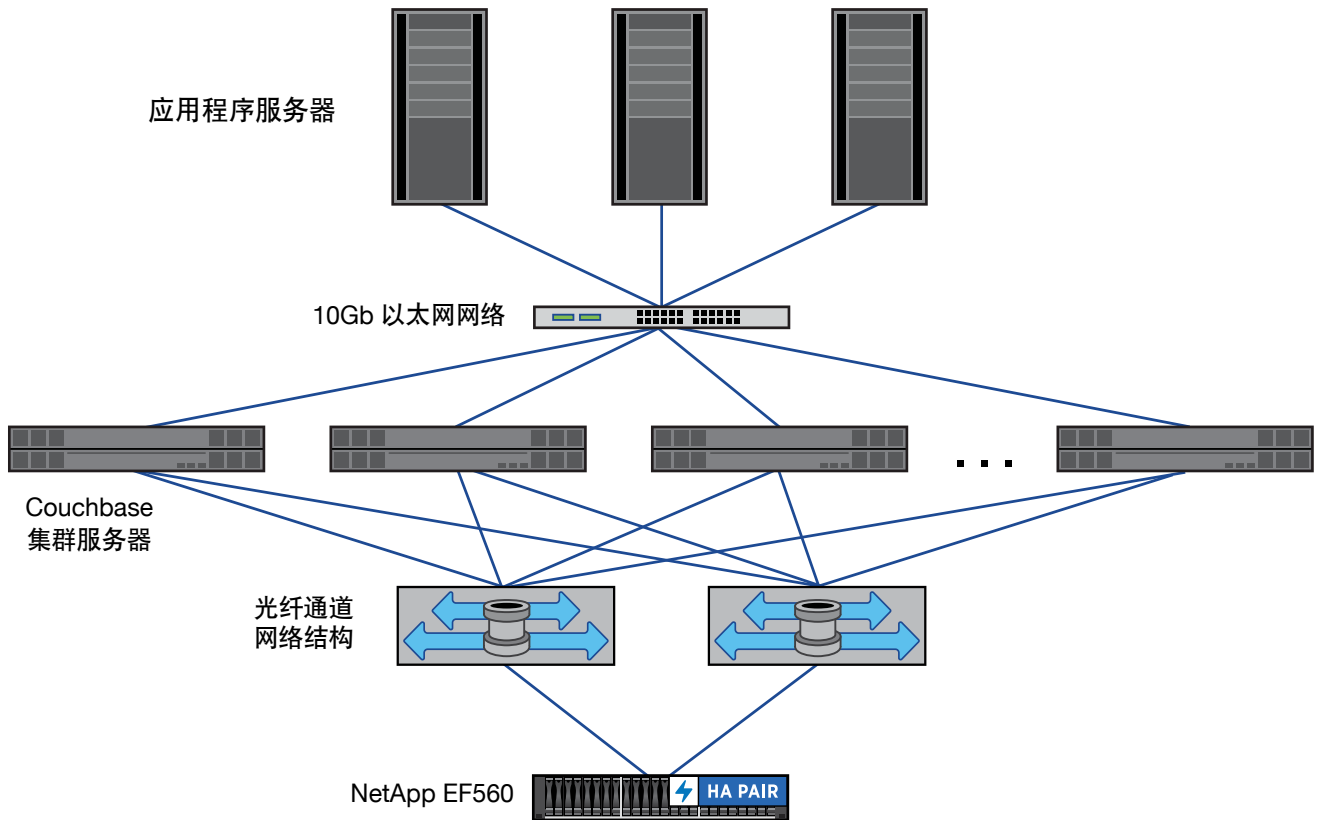

初始部署的局限

尽管 NoSQL 概念验证和初始部署在计算和存储需求方面规模一般都较小，但这种部署在存储容量和性能以及对整个企业的可见性和重要性方面正不断提高。

通常，初始部署依靠使用服务器中的内部驱动器以及基于网络的复制来提供冗余层，但这种架构在进行扩展以满足更多需求时明显存在诸多不足：

- 存储管理变得复杂而且缺乏灵活性。
- 在发生故障时，可靠性和性能会严重影响日常运营。
- 处理能力和存储无法独立扩展以满足业务需求。
- 网络成本和复杂性因复制和故障重新分布模式而上升。

解决方案

全闪存 E2800 和 EF560 存储解决方案将强大的全功能存储管理软件、无懈可击的阵列机箱和最新固态硬盘创新集于一身，可提供卓越的技术和业务价值。这些存储系统在可靠性方面创造了 99.999% 甚至更高的骄人纪录，而且处理各种不同工作负载均有不俗表现。

NetApp EF560 提供亚毫秒级访问延迟和高达 82.5 万次 IOPS。它可以扩展到 384 TB 并实现 12 GBps 的吞吐量。此外，由于实施了动态磁盘池 (Dynamic Disk Pool, DDP)，即使发生磁盘故障，对卓越性能的影响也微乎其微。这同时也意味着，您的 Couchbase 任务关键型应用程序可以更快地从磁盘故障中恢复。

图 1) 适用于 Couchbase 的 NetApp EF560 部署为光纤通道 SAN 存储。

两种架构部署备用方案

为了满足高性能和低容量的 NoSQL 需求，可以将全闪存 E2800 和 EF560 解决方案部署为光纤通道 SAN（图 1）。或者，为了满足更大的容量需求，可以使用多高速直连横向扩展架构部署这两种解决方案（图 2）。

由于全闪存 E2800 和 EF560 具有高可用性的特点，因此它们在减少复制需求的同时，仍可以为 Couchbase 集群提供最长正常运行时间，让最终用户获得极致体验。采用卓越的 DDP 技术，即使无法完全消除环境中因磁盘故障或添加容量而重新平衡导致的性能降级，但也可以显著减轻其影响。