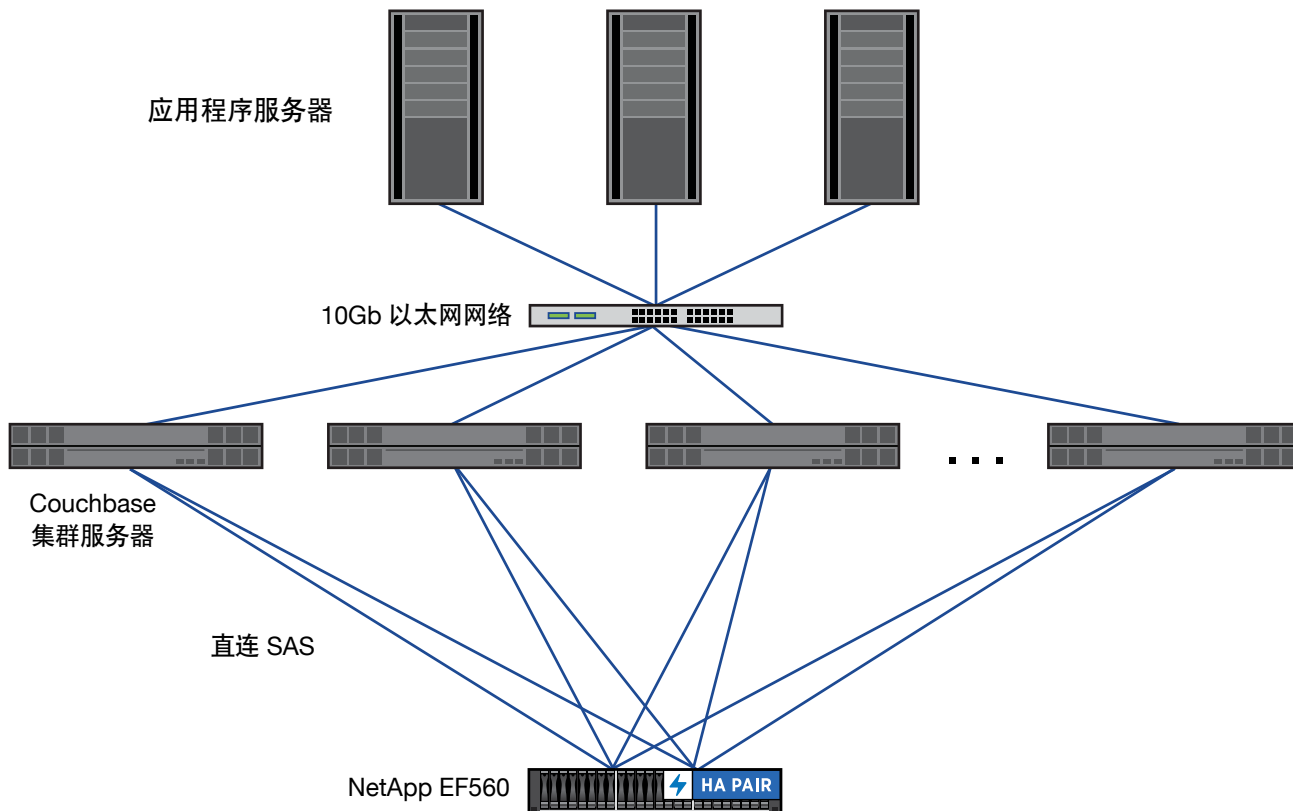

存储管理因采用集中式用户界面而实现简化，因此可以轻松创建并立即配置新卷、卷组或 DDP 供 Couchbase 集群服务器使用。此外，为了根据需要为 Couchbase 环境提供更多容量和（或）性能，可以动态增加现有卷、卷组和 DDP 的大小。存储管理简化意味着可以为管理员减少耗时的重复性任务，将节省下来的时间更多地用于整体运营。

对于要求苛刻的 Couchbase NoSQL 工作负载来说，NetApp 全闪存 E2800 和 EF560 相对于内部驱动器具有显著的优势，其中包括无与伦比的存储管理功能、出色的一致性、99.999% 的可靠性、高可用性和低延迟。

图 2) 适用于 Couchbase 的 NetApp EF560 部署为直连存储。

关于 Couchbase

Couchbase 提供全球性能最高的 NoSQL 分布式数据库平台。全球各地的开发人员均使用 Couchbase 平台构建企业 Web 应用程序、移动应用程序和物联网应用程序，以实现海量数据卷的实时支持。Couchbase 平台包括 Couchbase、Couchbase Lite (首个移动 NoSQL 数据库) 和 Couchbase Sync Gateway。Couchbase 专为全球部署设计，可配置跨数据中心复制，以便更灵活地存储数据，提高数据的可用性。所有 Couchbase 产品均为开源项目。